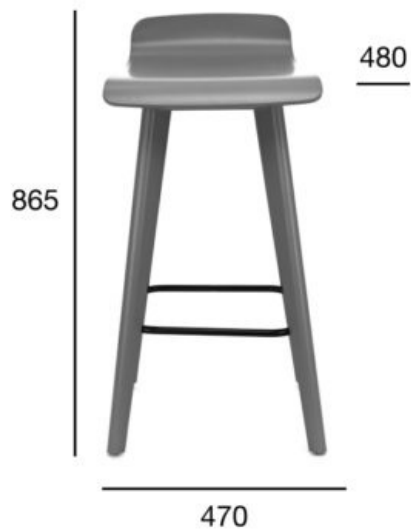

bar stool

Cleo

Product code: BST-1602

Design: Stroog Andrzej Lękoś

OPTION A:
VENEER

POSITION

VALUE
OPTION A

Wood (type)

buk

Total height (mm)

865

Total depth (mm)

480

Total width (mm)

470

Seat height (mm)

750

Waga netto (kg)

6,8

Quantity per carton box

1

Dimensions of the carton box

560x525x950

Volume of the carton box (m³)