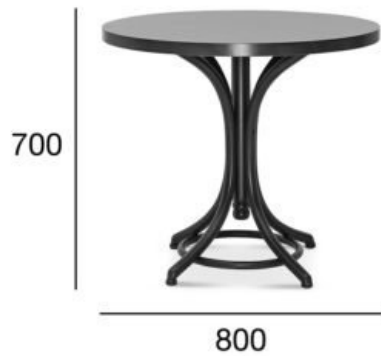

table

9006

Product code: ST-9006

	OPTION A: FI 800, THICKNESS 18MM	OPTION B: FI 800, THICKNESS 35MM
POSITION	VALUE OPTION A	VALUE OPTION B
Wood (type)	beech	beech
Total height (mm)	700	700
Total depth (mm)	800	800
Total width (mm)	800	800
Base height (tables) (mm)	680	680
Net weight (kg)	11,3	11,3
Dimensions of the carton box	820x820x720	820x820x720
Volume of the carton box (m³)	0,480	0,480