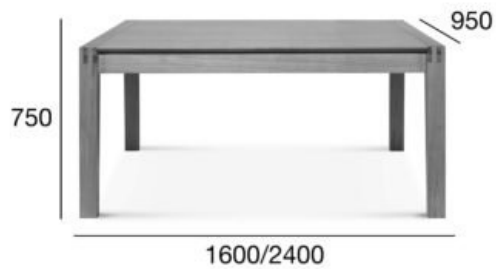

table

Lennox

Product code: ST-1405

Design: STROOG Andrzej Łękoś

OPCJA A:
FOLDING TABLE

POZYCJA	WARTOŚĆ OPCJA A
Wood (type)	oak
Total height (mm)	750
Total depth (mm)	950
Total width (mm)	1600/2000/2400
Base height (tables) (mm)	630
Distance between legs (tables) (mm)	830/1440

Net weight (kg)	65
Dimensions of the carton box	1600x980x150 and 1050x860x100
Volume of the carton box (m³)	0,330

FAMEG

Fameg Sp. z o. o. ul. 11 Listopada 2 97-500 Radomsko
phone: **+48 44 682 11 10**, e-mail: **sekretariat@fameg.pl**
<http://www.fameg.pl/>