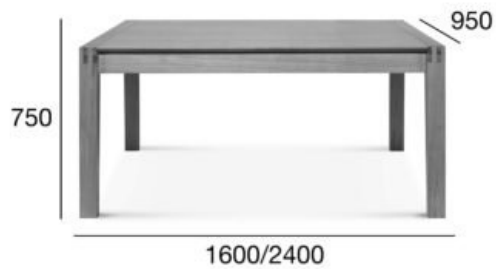

table

Lennox

Product code: ST-1405

Design: STROOG Andrzej Łękoś

OPCJA A:
FOLDING TABLE

POZYCJA

WARTOŚĆ
OPCJA A

Wood (type)

oak

Total height (mm)

750

Total depth (mm)

950

Total width (mm)

1600/2000/2400

Base height (tables) (mm)

630

Distance between legs (tables) (mm)

830/1440

Net weight (kg)

65

Dimensions of the carton box

1600x980x150 and 1050x860x100

Volume of the carton box (m³)