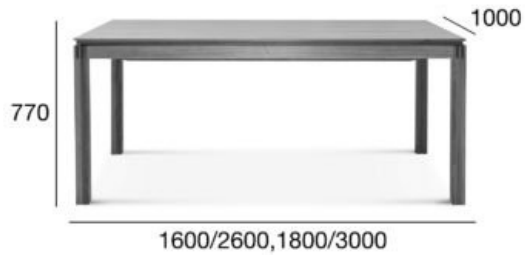

table

llow

Product code: ST-1275

OPCJA A:
FOLDING TABLE 1600/2600

OPCJA B:
FOLDING TABLE 1800/3000

POZYCJA	WARTOŚĆ OPCJA A	WARTOŚĆ OPCJA B
Wood (type)	oak	oak
Total height (mm)	770	770
Total depth (mm)	1000	1000
Total width (mm)	1600/2600	1800/3000
Base height (tables) (mm)	641	641
Distance between legs (tables) (mm)	880/1480	880/1680
Net weight (kg)	65	70

**Dimensions of the carton
box**

1630x1030x100, 1510x765x100,
800x1000x100

1830x1030x100, 1710x765x100,
800x1000x100

**Volume of the carton box
(m³)**

0,360

0,400

FAMEG

Fameg Sp. z o. o. ul. 11 Listopada 2 97-500 Radomsko
phone: **+48 44 682 11 10**, e-mail: **sekretariat@fameg.pl**
<http://www.fameg.pl/>