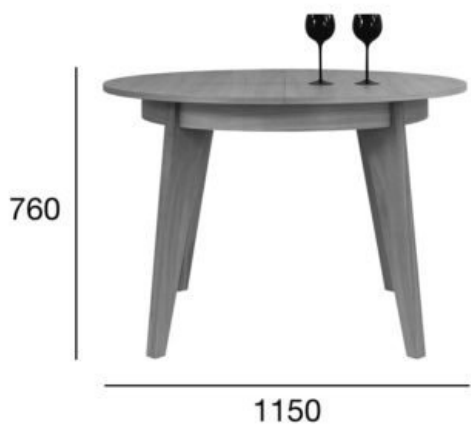

table

Senales

Product code: ST-1703

Design: STROOG Andrzej Łękoś

OPCJA A:
FI 1150, FOLDING TABLE

POZYCJA	WARTOŚĆ OPCJA A
Wood (type)	oak
Total height (mm)	760
Total depth (mm)	1150
Total width (mm)	1150/1550
Base height (tables) (mm)	650
Distance between legs (tables) (mm)	615

Net weight (kg)	20
Number of packages	1
Dimensions of the carton box	1200x1200x170
Volume of the carton box (m³)	0,250

FAMEG

Fameg Sp. z o. o. ul. 11 Listopada 2 97-500 Radomsko
phone: **+48 44 682 11 10**, e-mail: **sekretariat@fameg.pl**
<http://www.fameg.pl/>