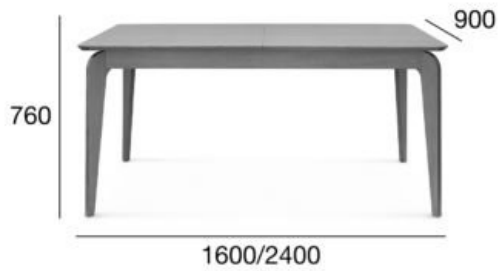

table

## Teba

Product code: ST-1606

Design: STROOG Andrzej Łękoś

**OPCJA A:**  
FOLDING TABLE

POZYCJA

WARTOŚĆ  
OPCJA A

**Wood (type)**

oak

**Total height (mm)**

760

**Total depth (mm)**

850

**Total width (mm)**

1600/2000/2400

**Base height (tables) (mm)**

648

**Distance between legs (tables) (mm)**

680/1380

Net weight (kg)

57

Wymiary kartonu

1730x1020x150, 800x290x190

Volume of the carton box (m<sup>3</sup>)

0,310