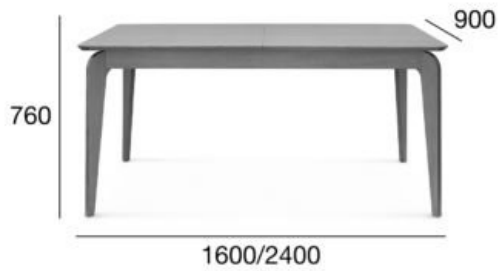

table

Teba

Product code: ST-1606

Design: STROOG Andrzej Łękoś

OPCJA A:
FOLDING TABLE

POZYCJA

WARTOŚĆ
OPCJA A

Wood (type)

oak

Total height (mm)

760

Total depth (mm)

850

Total width (mm)

1600/2000/2400

Base height (tables) (mm)

648

Distance between legs (tables) (mm)

680/1380

Net weight (kg)

57

Wymiary kartonu

1730x1020x150, 800x290x190

Volume of the carton box (m³)