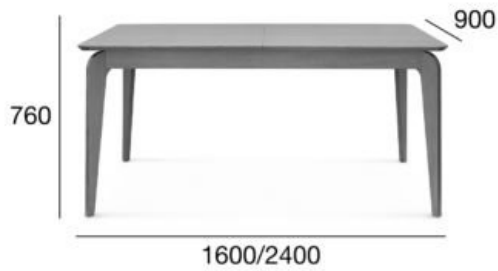

table

## Teba

Product code: ST-1606

Design: STROOG Andrzej Łękoś

**OPCJA A:**  
FOLDING TABLE

POZYCJA	WARTOŚĆ OPCJA A
<b>Wood (type)</b>	oak
<b>Total height (mm)</b>	760
<b>Total depth (mm)</b>	850
<b>Total width (mm)</b>	1600/2000/2400
<b>Base height (tables) (mm)</b>	648
<b>Distance between legs (tables) (mm)</b>	680/1380

Net weight (kg)

57

Wymiary kartonu

1730x1020x150, 800x290x190

Volume of the carton box (m<sup>3</sup>)

0,310

**FAMEG**

Fameg Sp. z o. o. ul. 11 Listopada 2 97-500 Radomsko  
phone: **+48 44 682 11 10**, e-mail: **sekretariat@fameg.pl**  
**<http://www.fameg.pl/>**