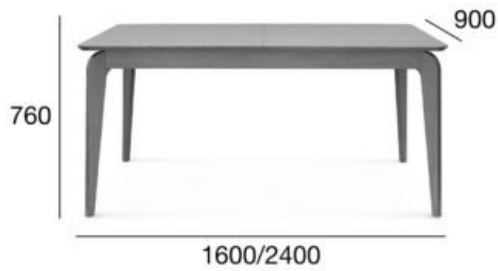

table

Teba

Product code: ST-1606

Design: STROOG Andrzej Łękoś

OPCJA A:
FOLDING TABLE

POZYCJA

WARTOŚĆ
OPCJA A

Wood (type)

oak

Total height (mm)

760

Total depth (mm)

850

Total width (mm)

1600/2000/2400

Base height (tables) (mm)

648

Distance between legs (tables) (mm)

680/1380

Net weight (kg)

57

Wymiary kartonu

1730x1020x150, 800x290x190

Volume of the carton box (m³)