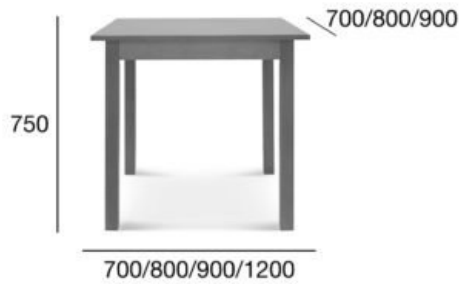

table

Bar

Product code: ST-9345/2

OPTION A:
TABLE 800X1200

OPTION B:
TABLE 900X1200

POSITION	VALUE OPTION A	VALUE OPTION B
Wood (type)	beech/oak	beech/oak
Total height (mm)	750	750
Total depth (mm)	800	900
Total width (mm)	1200	1200
Base height (tables) (mm)	660	660
Distance between legs (tables) (mm)	600/1000	700/1000
Net weight (kg)	24	30
Dimensions of the carton box	1220x820x95	1220x920x95
Volume of the carton box (m³)	0,10	0,10