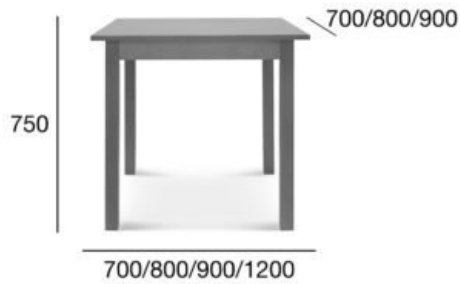

table

Bar

Product code: ST-9345/2

OPTION A:
TABLE 700X700

OPTION B:
TABLE 800X800

OPTION C:
TABLE 900X900

POSITION	VALUE OPTION A	VALUE OPTION B	VALUE OPTION C
Wood (type)	beech/oak	beech/oak	beech/oak
Total height (mm)	750	750	750
Total depth (mm)	700	800	900
Total width (mm)	700	800	900
Base height (tables) (mm)	660	660	660
Distance between legs (tables) (mm)	500/500	600/600	700/700
Net weight (kg)	14	18	22
Dimensions of the carton box	720x720x155	820x820x95	920x920x95
Volume of the carton box (m³)	0,080	0,060	0,80