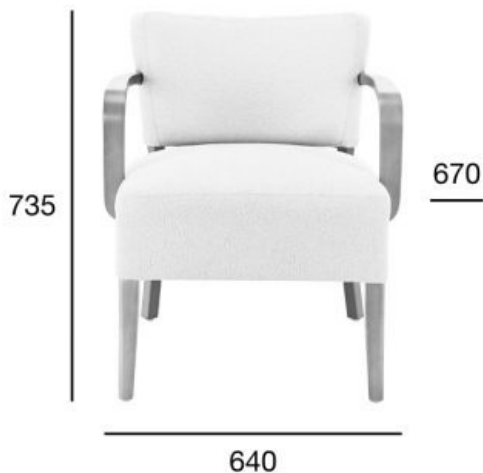

fotel

Tulip

Kod produktu: BB-9608/1

TULIP to popularna kolekcja krzesel i stołków barowych, często wykorzystywana w aranżacji bistro i kawiarni. Kolekcja posiada rozbudowaną rodzinę modeli. Dostępne są krzesła z dwoma grubościami tapicerowanego siedziska. Krzesła oraz fotele typu lounge chair oferujemy z podłokietnikami lub bez. Krzesło TULIP nie tylko fascynuje formą, ale także oferuje wyjątkowy komfort siedzenia. Ergonomicznie wyprofilowane siedzisko i oparcie gwarantują przyjemność użytkowania, tworząc idealne miejsce do spędzania czasu. Dostępne w różnorodnych wykończeniach drewna i tapicerkach, umożliwia personalizację, doskonale komponując się z każdym wnętrzem.

OPCJA A:
TAPICEROWANE

POZYCJA	WARTOŚĆ OPCJA A
Drewno (typ)	buk
Wysokość całkowita (mm)	735
Głębokość całkowita (mm)	670
Szerokość całkowita (mm)	640
Wysokość do siedziska (mm)	430
Wysokość do podłokietników (mm)	655
Waga netto (kg)	9
Zużycie tkaniny (mb/szt) dla szerokości tkaniny 1,4 m	3,86/3
Zużycie skóry (m²/szt)	8,88/3
Ilość mebli w kartonie	1
Wymiary kartonu	600x595x835