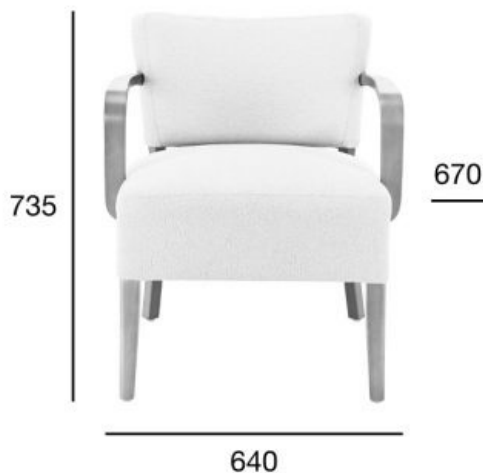

fotel

Tulip

Kod produktu: BB-9608/1

TULIP to popularna kolekcja krzesel i stołków barowych, często wykorzystywana w aranżacji bistro i kawiarni. Kolekcja posiada rozbudowaną rodzinę modeli. Dostępne są krzesła z dwoma grubościami tapicerowanego siedziska. Krzesła oraz fotele typu lounge chair oferujemy z podłokietnikami lub bez. Krzesło TULIP nie tylko fascynuje formą, ale także oferuje wyjątkowy komfort siedzenia. Ergonomicznie wyprofilowane siedzisko i oparcie gwarantują przyjemność użytkowania, tworząc idealne miejsce do spędzania czasu. Dostępne w różnorodnych wykończeniach drewna i tapicerkach, umożliwia personalizację, doskonale komponując się z każdym wnętrzem.

OPCJA A:
TAPICEROWANE

POZYCJA	WARTOŚĆ OPCJA A
Drewno (typ)	buk
Wysokość całkowita (mm)	735
Głębokość całkowita (mm)	670
Szerokość całkowita (mm)	640
Wysokość do siedziska (mm)	430
Wysokość do podłokietników (mm)	655
Waga netto (kg)	9
Zużycie tkaniny (mb/szt) dla szerokości tkaniny 1,4 m	3,86/3
Zużycie skóry (m²/szt)	8,88/3
Ilość mebli w kartonie	1