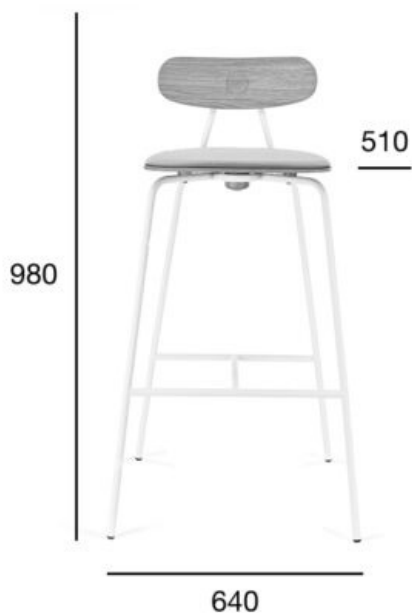

stołek barowy

Skool

Kod produktu: BSTM-2121

Projektant: BUCK.STUDIO

Krzesełko SKOOL łączy w sobie nowoczesny design z solidnością i funkcjonalnością. Projektant skupił się na harmonijnym połączeniu drewna i metalu, dzięki czemu powstał mebel, który jest zarówno praktyczny, solidny, jak i wizualnie intrygujący. Zastosowanie wysokiej jakości drewna zapewnia trwałość i przyjemne doznania użytkowe. Drewno nadaje meblowi ciepła i naturalności, tworząc atmosferę sprzyjającą relaksowi i pracy. Solidna konstrukcja metalowa gwarantuje stabilność i długowieczność, co sprawia, że krzesło doskonale sprawdzi się w przestrzeniach zarówno komercyjnych, jak i domowych. Idealne do nowoczesnych przestrzeni biurowych, kawiarni i przytulnych domowych jadalni.

	OPCJA A: TWARDE	OPCJA B: TAPICEROWANE
POZYCJA	WARTOŚĆ OPCJA A	WARTOŚĆ OPCJA B
Drewno (typ)	buk/dąb	buk/dąb
Wysokość całkowita (mm)	980	980
Głębokość całkowita (mm)	510	510
Szerokość całkowita (mm)	640	640
Wysokość do siedziska (mm)	780	780
Waga netto (kg)	5,6	5,6
Zużycie tkaniny (mb/szt) dla szerokości tkaniny 1,4 m		0,45/3
Zużycie skóry (m²/szt)		0,81/3
Ilość mebli w kartonie	2	2
Wymiary kartonu	500x540x1170	500x540x1170
Objętość kartonu (m³)	0,316	0,316