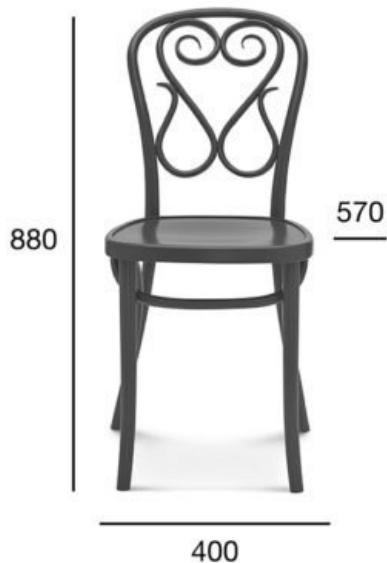

krzesło

4

Kod produktu: A-4

Krzesło A-4 to najbliższa rodzina słynnego krzesła giętego A-14 wykonana w tej samej tradycyjnej, ręcznej technologii gięcia drewna. Krzesło nr 4 wyróżnia lekka i wyjątkowo mocna konstrukcja. Krzesło A-4 zachwyca perfekcyjnym wykonaniem giętych elementów oparcia, które tworzą niezwykle dekoracyjny ażur w kształcie serca. Plastyczność z jaką zostało zaprojektowane i wykonane krzesło nr 4 czyni je prawdziwym dziełem sztuki użytkowej.

#bentwood #bentwoodchair #fameg1881

	OPCJA A: TWARDE	OPCJA B: TAPICEROWANE
POZYCJA	WARTOŚĆ OPCJA A	WARTOŚĆ OPCJA B
Drewno (typ)	buk	buk
Wysokość całkowita (mm)	880	880
Głębokość całkowita (mm)	570	570
Szerokość całkowita (mm)	400	400
Wysokość do siedziska (mm)	460	490
Waga netto (kg)	3,1	4,1
Zużycie tkaniny (mb/szt) dla szerokości tkaniny 1,4 m		0,50/3
Zużycie skóry (m²/szt)		0,90/3
Ilość mebli w kartonie	2	2
Wymiary kartonu	690x470x1030	690x470x1030
Objętość kartonu (m³)	0,334	0,334