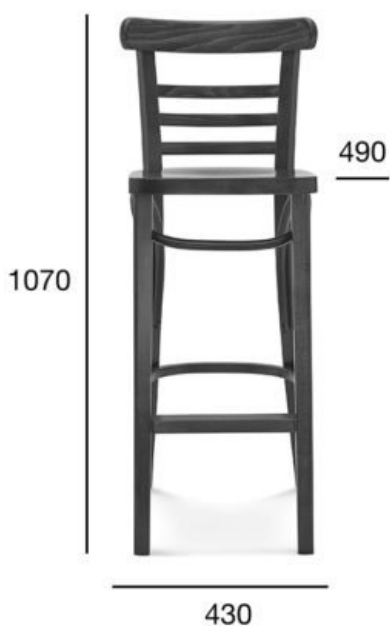

stołek barowy

225

Kod produktu: BST-225

Klasyczna i bardzo popularna forma drewnianego krzesła barowego z trzema poziomymi listwami ze sklejki wypełniającymi oparcie.

| | OPCJA A: TWARDY_WYSOKI/NISKI | OPCJA B: TAPICEROWANY_WYSOKI/NISKI |
|--|--|--|
| POZYCJA | WARTOŚĆ OPCJA A | WARTOŚĆ OPCJA B |
| Drewno (typ) | buk | buk |
| Wysokość całkowita wysokiego/niskiego (mm) | 1070/930 | 1070/930 |
| Głębokość całkowita (mm) | 490 | 490 |
| Szerokość całkowita (mm) | 430 | 430 |
| Wysokość do siedziska wysokiego/niskiego (mm) | 750/610 | 780/640 |
| Waga netto wysokiego/niskiego (kg) | 6/5,5 | 7/6,5 |
| Zużycie tkaniny (mb/szt) dla szerokości tkaniny 1,4 m | | 0,50/3 |
| Zużycie skóry (m²/szt) | | 0,90/3 |
| Ilość mebli w kartonie | 1 | 1 |
| Wymiary kartonu | 540x500x1170 | 540x500x1170 |