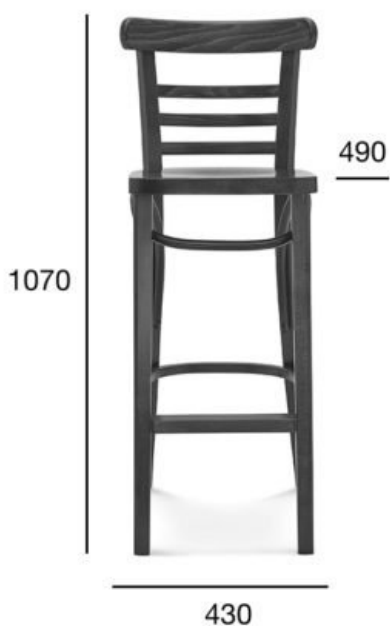

stołek barowy

## 225

Kod produktu: BST-225

Klasyczna i bardzo popularna forma drewnianego krzesła barowego z trzema poziomymi listwami ze sklejki wypełniającymi oparcie.

	<b>OPCJA A:</b> TWARDY_WYSOKI/NISKI	<b>OPCJA B:</b> TAPICEROWANY_WYSOKI/NISKI
POZYCJA	WARTOŚĆ OPCJA A	WARTOŚĆ OPCJA B
<b>Drewno (typ)</b>	buk	buk
<b>Wysokość całkowita   wysokiego/niskiego (mm)</b>	1070/930	1070/930
<b>Głębokość całkowita (mm)</b>	490	490
<b>Szerokość całkowita (mm)</b>	430	430
<b>Wysokość do siedziska   wysokiego/niskiego (mm)</b>	750/610	780/640
<b>Waga netto   wysokiego/niskiego (kg)</b>	6/5,5	7/6,5
<b>Zużycie tkaniny (mb/szt) dla szerokości tkaniny 1,4 m</b>		0,50/3
<b>Zużycie skóry (m<sup>2</sup>/szt)</b>		0,90/3
<b>Ilość mebli w kartonie</b>	1	1
<b>Wymiary kartonu</b>	540x500x1170	540x500x1170