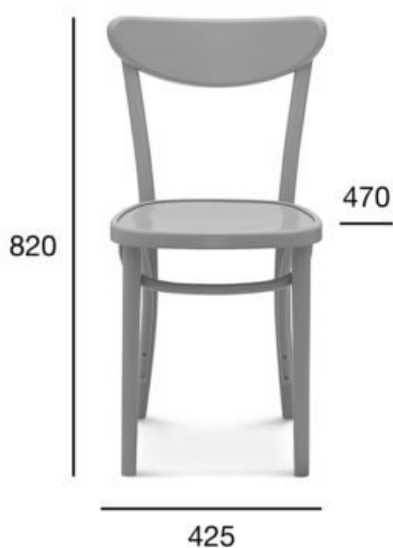

krzesło

1260

Kod produktu: A-1260

Krzesło A-1260 potocznie bywa nazywane bananem, ze względu na kształt sklejkowego oparcia. Konstrukcja krzesła opiera się na technologii tradycyjnego ręcznego gięcia bukowego drewna.

OPCJA A:
TWARDE

OPCJA B:
TAPICEROWANE

POZYCJA	WARTOŚĆ OPCJA A	WARTOŚĆ OPCJA B
Drewno (typ)	buk	buk
Wysokość całkowita (mm)	820	820
Głębokość całkowita (mm)	470	470
Szerokość całkowita (mm)	425	425
Wysokość do siedziska (mm)	460	490
Waga netto (kg)	3,9	4,9
Zużycie tkaniny (mb/szt) dla szerokości tkaniny 1,4 m		0,50/3
Zużycie skóry (m²/szt)		0,90/3
Ilość mebli w kartonie	2	2