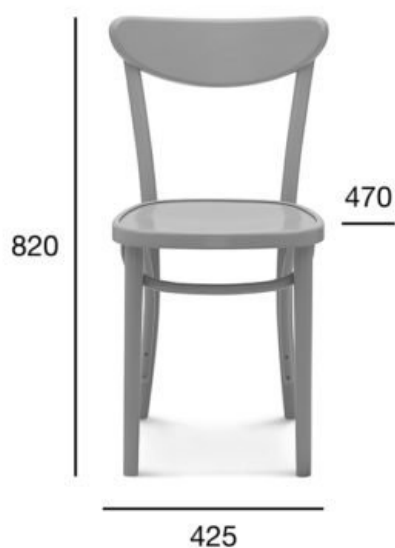

krzesło

## 1260

Kod produktu: A-1260

Krzesło A-1260 potocznie bywa nazywane bananem, ze względu na kształt sklejkowego oparcia. Konstrukcja krzesła opiera się na technologii tradycyjnego ręcznego gięcia bukowego drewna.

**OPCJA A:**  
TWARDE

**OPCJA B:**  
TAPICEROWANE

POZYCJA	WARTOŚĆ OPCJA A	WARTOŚĆ OPCJA B
<b>Drewno (typ)</b>	buk	buk
<b>Wysokość całkowita (mm)</b>	820	820
<b>Głębokość całkowita (mm)</b>	470	470
<b>Szerokość całkowita (mm)</b>	425	425
<b>Wysokość do siedziska (mm)</b>	460	490
<b>Waga netto (kg)</b>	3,9	4,9
<b>Zużycie tkaniny (mb/szt) dla szerokości tkaniny 1,4 m</b>		0,50/3
<b>Zużycie skóry (m<sup>2</sup>/szt)</b>		0,90/3
<b>Ilość mebli w kartonie</b>	2	2