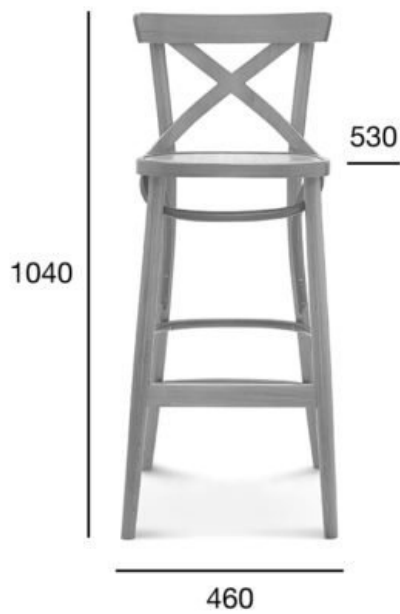

stołek barowy

## 8810

Kod produktu: BST-8810/1

	<b>OPCJA A:</b> TWARDE	<b>OPCJA B:</b> TAPICEROWANE
POZYCJA	WARTOŚĆ OPCJA A	WARTOŚĆ OPCJA B
<b>Drewno (typ)</b>	buk	buk
<b>Wysokość całkowita (mm)</b>	1040	1040
<b>Głębokość całkowita (mm)</b>	530	530
<b>Szerokość całkowita (mm)</b>	460	460
<b>Wysokość do siedziska (mm)</b>	750	758
<b>Waga netto (kg)</b>	5,1	6,1
<b>Zużycie tkaniny (mb/szt) dla szerokości tkaniny 1,4 m</b>		0,50/3
<b>Zużycie skóry (m<sup>2</sup>/szt)</b>		0,90/3
<b>Ilość mebli w kartonie</b>	1	1
<b>Wymiary kartonu</b>	540x500x1170	540x500x1170
<b>Objętość kartonu (m<sup>3</sup>)</b>	0,316	0,316