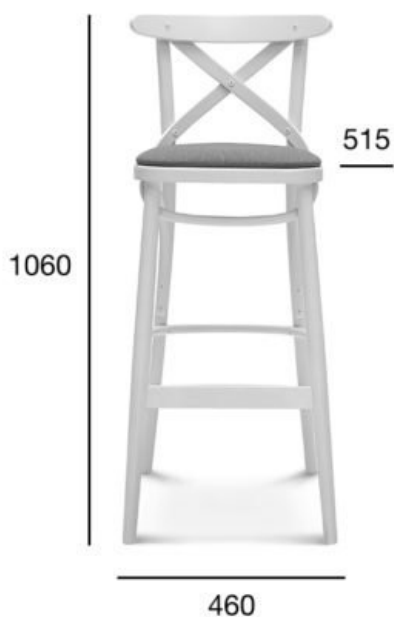

stołek barowy

8810

Kod produktu: BST-8810/2

	OPCJA A: TWARDY_WYSOKI/NISKI	OPCJA B: TAPICEROWANY_WYSOKI/NISKI
POZYCJA	WARTOŚĆ OPCJA A	WARTOŚĆ OPCJA B
Drewno (typ)	buk	buk
Wysokość całkowita wysokiego/niskiego (mm)	1060/920	1060/920
Głębokość całkowita (mm)	515	515
Szerokość całkowita (mm)	460	460
Wysokość do siedziska wysokiego/niskiego (mm)	750/610	780/640
Waga netto wysokiego/niskiego (kg)	5,1/4,6	5,9/5,4
Zużycie tkaniny (mb/szt) dla szerokości tkaniny 1,4 m		0,50/3
Zużycie skóry (m²/szt)		0,90/3
Ilość mebli w kartonie	1	1
Wymiary kartonu	540x500x1070	540x500x1070