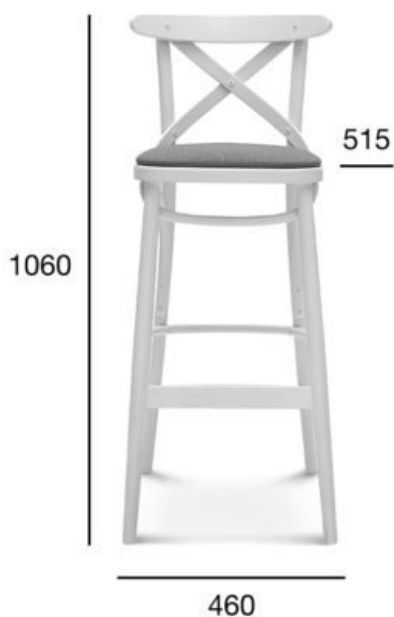

stołek barowy

## 8810

Kod produktu: BST-8810/2

	<b>OPCJA A:</b> TWARDY_WYSOKI/NISKI	<b>OPCJA B:</b> TAPICEROWANY_WYSOKI/NISKI
POZYCJA	WARTOŚĆ OPCJA A	WARTOŚĆ OPCJA B
<b>Drewno (typ)</b>	buk	buk
<b>Wysokość całkowita   wysokiego/niskiego (mm)</b>	1060/920	1060/920
<b>Głębokość całkowita (mm)</b>	515	515
<b>Szerokość całkowita (mm)</b>	460	460
<b>Wysokość do siedziska   wysokiego/niskiego (mm)</b>	750/610	780/640
<b>Waga netto   wysokiego/niskiego (kg)</b>	5,1/4,6	5,9/5,4
<b>Zużycie tkaniny (mb/szt) dla szerokości tkaniny 1,4 m</b>		0,50/3
<b>Zużycie skóry (m<sup>2</sup>/szt)</b>		0,90/3
<b>Ilość mebli w kartonie</b>	1	1
<b>Wymiary kartonu</b>	540x500x1070	540x500x1070