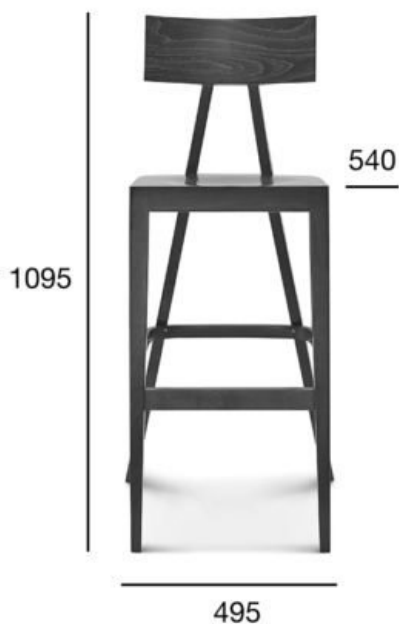

stołek barowy

## Akka

Kod produktu: BST-0336

Projekt: Charaziak Design

Krzesełko barowe Akka to inspirowana japońskim minimalizmem forma, którą charakteryzuje delikatnie wyprofilowane oparcie ze sklejki oraz asymetryczne nogami.

Produkt dostępny w dwóch wysokościach, nadaje się do przestrzeni komercyjnych i prywatnych.

	<b>OPCJA A:</b> TWARDY_WYSOKI/NISKI	<b>OPCJA B:</b> TAPICEROWANY_WYSOKI/NISKI
POZYCJA	WARTOŚĆ OPCJA A	WARTOŚĆ OPCJA B
<b>Drewno (typ)</b>	buk	buk
<b>Wysokość całkowita   wysokiego/niskiego (mm)</b>	1095/965	1095/965
<b>Głębokość całkowita (mm)</b>	540	540
<b>Szerokość całkowita (mm)</b>	495	495
<b>Wysokość do siedziska   wysokiego/niskiego (mm)</b>	740/610	770/640
<b>Waga netto   wysokiego/niskiego (kg)</b>	6,0/5,5	7,0/6,5
<b>Zużycie tkaniny (mb/szt) dla szerokości tkaniny 1,4 m</b>		0,50/2
<b>Zużycie skóry (m<sup>2</sup>/szt)</b>		0,90/2
<b>Ilość mebli w kartonie</b>	1	1
<b>Wymiary kartonu</b>	540x500x1170	540x500x1170