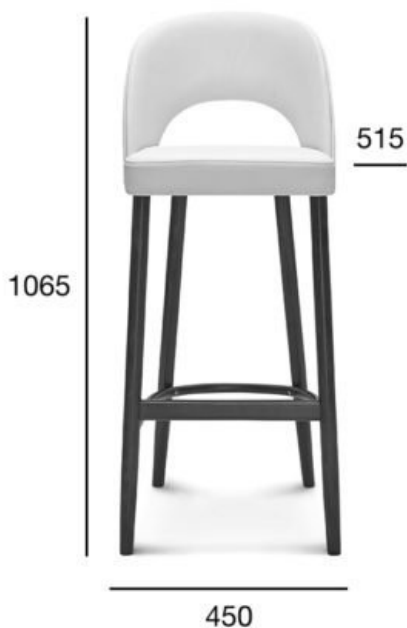

stołek barowy

Alora

Kod produktu: BST-1412

Projekt: STROOG Andrzej Lęckoś

Kolekcja Alora to klasyczne modele bistro. Charakterystyczne szerokie, kubelkowe oparcia oraz tapicerowane siedzenia urzekają estetyką i wygodą.

**OPCJA A:**

TAPICEROWANY_WYSOKI/NISKI

POZYCJA	WARTOŚĆ OPCJA A
Drewno (typ)	buk/dąb
Wysokość całkowita wysokiego/niskiego (mm)	1065/925
Głębokość całkowita (mm)	515
Szerokość całkowita (mm)	450
Wysokość do siedziska wysokiego/niskiego (mm)	790/650
Waga netto wysokiego/niskiego (kg)	7,2/6,7
Zużycie tkaniny (mb/szt) dla szerokości tkaniny 1,4 m	3,36/3
Zużycie skóry (m²/szt)	2,57/1
Ilość mebli w kartonie	1
Wymiary kartonu	540x500x1170
Objętość kartonu (m³)	0,320