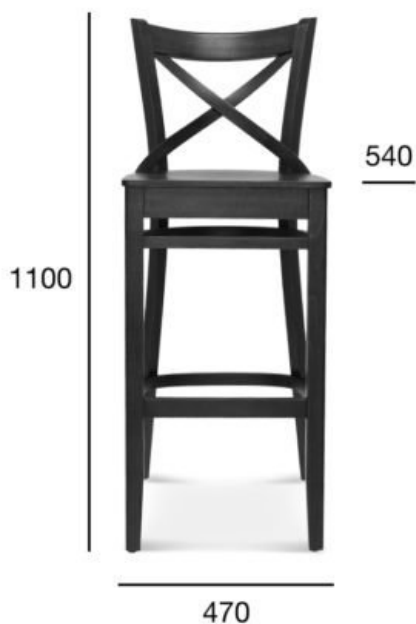

stołek barowy

## Bistro.1

Kod produktu: BST-9907/2

Kolekcja Bistro 1 to klasyczny model stołka barowego giętego, którego geneza sięga 1895 roku. Oparcie tworzą płaskie listwy drewniane, połączone za pomocą wkrętów w granicznych punktach z tyłu.

	<b>OPCJA A:</b> TWARDY_WYSOKI/NISKI	<b>OPCJA B:</b> TAPICEROWANY_WYSOKI/NISKI
POZYCJA	WARTOŚĆ OPCJA A	WARTOŚĆ OPCJA B
<b>Drewno (typ)</b>	buk	buk
<b>Wysokość całkowita   wysokiego/niskiego (mm)</b>	1100/960	1100/960
<b>Głębokość całkowita (mm)</b>	540	540
<b>Szerokość całkowita (mm)</b>	460	460
<b>Wysokość do siedziska   wysokiego/niskiego (mm)</b>	760/610	780/640
<b>Waga netto   wysokiego/niskiego (kg)</b>	8,8/8,3	9,8/9,3
<b>Zużycie tkaniny (mb/szt) dla szerokości tkaniny 1,4 m</b>		0,52/2
<b>Zużycie skóry (m<sup>2</sup>/szt)</b>		0,94/2
<b>Ilość mebli w kartonie</b>	1	1
<b>Wymiary kartonu</b>	540x500x1170	540x500x1170