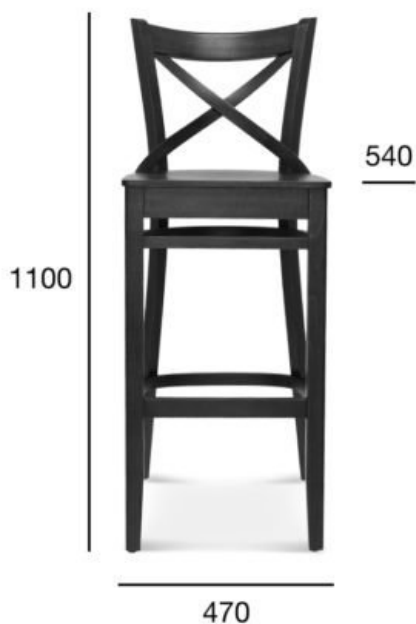

stołek barowy

Bistro.1

Kod produktu: BST-9907/2

Kolekcja Bistro 1 to klasyczny model stołka barowego giętego, którego geneza sięga 1895 roku. Oparcie tworzą płaskie listwy drewniane, połączone za pomocą wkrętów w granicznych punktach z tyłu.

	OPCJA A: TWARDY_WYSOKI/NISKI	OPCJA B: TAPICEROWANY_WYSOKI/NISKI
POZYCJA	WARTOŚĆ OPCJA A	WARTOŚĆ OPCJA B
Drewno (typ)	buk	buk
Wysokość całkowita wysokiego/niskiego (mm)	1100/960	1100/960
Głębokość całkowita (mm)	540	540
Szerokość całkowita (mm)	460	460
Wysokość do siedziska wysokiego/niskiego (mm)	760/610	780/640
Waga netto wysokiego/niskiego (kg)	8,8/8,3	9,8/9,3
Zużycie tkaniny (mb/szt) dla szerokości tkaniny 1,4 m		0,52/2
Zużycie skóry (m²/szt)		0,94/2
Ilość mebli w kartonie	1	1
Wymiary kartonu	540x500x1170	540x500x1170