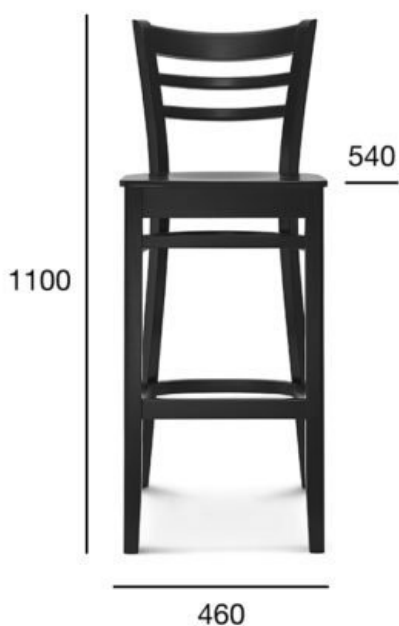

stołek barowy

Bistro.2

Kod produktu: BST-9907

Współczesna interpretacja klasycznego krzesła Bistro 1. Oparcie tworzą poziome płaskie listwy drewniane, dzięki czemu design formy stał się bardziej nowoczesny.

	OPCJA A: TWARDY_WYSOKI/NISKI	OPCJA B: TAPICEROWANY_WYSOKI/NISKI
POZYCJA	WARTOŚĆ OPCJA A	WARTOŚĆ OPCJA B
Drewno (typ)	buk	buk
Wysokość całkowita wysokiego/niskiego (mm)	1100/960	1100/960
Głębokość całkowita (mm)	540	540
Szerokość całkowita (mm)	460	460
Wysokość do siedziska wysokiego/niskiego (mm)	760/610	780/640
Waga netto wysokiego/niskiego (kg)	8,8/8,3	9,8/9,3
Zużycie tkaniny (mb/szt) dla szerokości tkaniny 1,4 m		0,52/2
Zużycie skóry (m²/szt)		0,94/2
Wymiary kartonu	1	1
Ilość mebli w kartonie	540x500x1170	540x500x1170