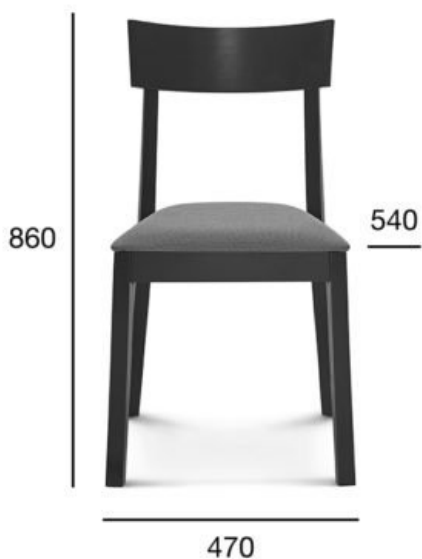

krzesło

Chili

Kod produktu: A-1302

Proste krzesło, które swoją funkcjonalność i wszechstronność udowodnia przez wiele lat w różnorodnych wnętrzach. Szczególnie cenione w kawiarniach i restauracjach z powodu wytrzymałej konstrukcji i niskiej ceny. Krzesło wykonane z drewna bukowego można uzupełnić tapicerowanym siedziskiem, które zwiększa komfort siedzenia. Krzesło można sztaplować.

OPCJA A:
TAPICEROWANE

POZYCJA	WARTOŚĆ OPCJA A
Drewno (typ)	buk
Wysokość całkowita (mm)	860
Głębokość całkowita (mm)	540
Szerokość całkowita (mm)	470
Wysokość do siedziska (mm)	480
Sztaplowanie (szt)	4
Waga netto (kg)	6,2
Zużycie tkaniny (mb/szt) dla szerokości tkaniny 1,4 m	0,52/2
Zużycie skóry (m ² /szt)	0,94/2
Ilość mebli w kartonie	2
Wymiary kartonu	690x470x1030