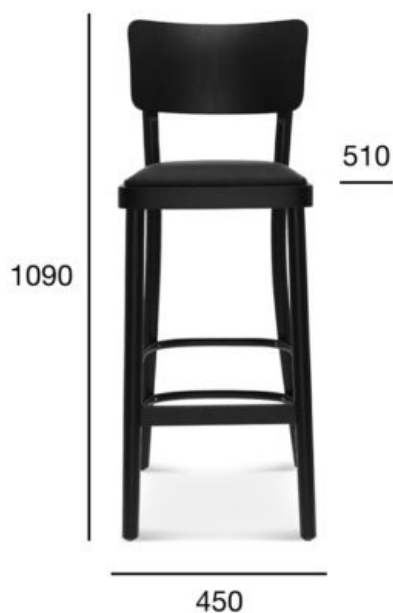

stołek barowy

## Novo

Kod produktu: BST-9610

Novo to prosta i klasyczna kolekcja krzeseł, foteli i stołków barowych, szczególnie ceniona w kawiarniach i restauracjach z powodu wytrzymałej konstrukcji oraz niskiej ceny. Kolekcję wykonaną z drewna bukowego można uzupełnić dekoracyjnymi pinezkami, które podkreślą tapicerowane siedzisko i oparcie (modele A-9610/6, B-9610/6 oraz BST – 9610/6).

	<b>OPCJA A:</b> TWARDY_WYSOKI/NISKI	<b>OPCJA B:</b> TAPICEROWANY_WYSOKI/NISKI
POZYCJA	WARTOŚĆ OPCJA A	WARTOŚĆ OPCJA B
<b>Drewno (typ)</b>	buk	buk
<b>Wysokość całkowita   wysokiego/niskiego (mm)</b>	1090/950	1090/950
<b>Głębokość całkowita (mm)</b>	510	510
<b>Szerokość całkowita (mm)</b>	450	450
<b>Wysokość do siedziska   wysokiego/niskiego (mm)</b>	780/640	780/640
<b>Waga netto   wysokiego/niskiego (kg)</b>	6,8/6,3	6,8/6,3
<b>Zużycie tkaniny (mb/szt) dla szerokości tkaniny 1,4 m</b>		0,86/2
<b>Zużycie skóry (m<sup>2</sup>/szt)</b>		1,55/2
<b>Ilość mebli w kartonie</b>	1	1