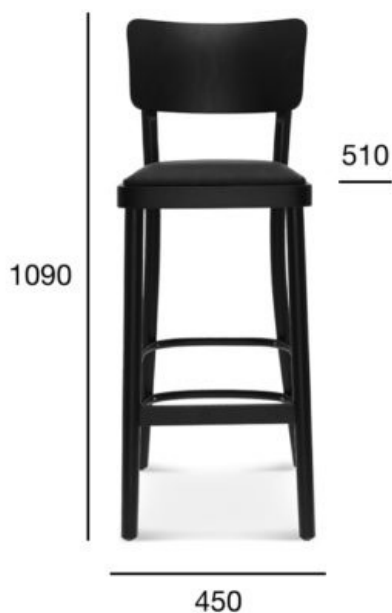

stołek barowy

Novo

Kod produktu: BST-9610

Novo to prosta i klasyczna kolekcja krzesel, foteli i stołków barowych, szczególnie ceniona w kawiarniach i restauracjach z powodu wytrzymałej konstrukcji oraz niskiej ceny. Kolekcję wykonaną z drewna bukowego można uzupełnić dekoracyjnymi pinezkami, które podkreślą tapicerowane siedzisko i oparcie (modele A-9610/6, B-9610/6 oraz BST - 9610/6).

	OPCJA A: TWARDY_WYSOKI/NISKI	OPCJA B: TAPICEROWANY_WYSOKI/NISKI
POZYCJA	WARTOŚĆ OPCJA A	WARTOŚĆ OPCJA B
Drewno (typ)	buk	buk
Wysokość całkowita wysokiego/niskiego (mm)	1090/950	1090/950
Głębokość całkowita (mm)	510	510
Szerokość całkowita (mm)	450	450
Wysokość do siedziska wysokiego/niskiego (mm)	780/640	780/640
Waga netto wysokiego/niskiego (kg)	6,8/6,3	6,8/6,3
Zużycie tkaniny (mb/szt) dla szerokości tkaniny 1,4 m		0,86/2
Zużycie skóry (m²/szt)		1,55/2
Ilość mebli w kartonie	1	1
Wymiary kartonu	540x500x1170	540x500x1170