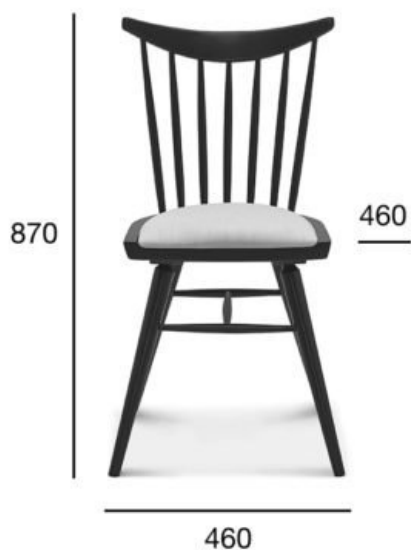

krzesło

Stick

Kod produktu: A-0537

Stick to klasyczna forma krzesła w stylu vintage. Wygodę siedzenia zapewnia wyprofilowana konstrukcja, smukłe i ręcznie szlifowane szczelnie oparcia z charakterystycznie wygiętą w łuk poprzeczką oraz siedzisko w wyjątkowym kształcie podkowy, z delikatnym otaczającym je rondem. Charakterystyczne, zwężające się ku dołowi nogi i zbieżny przebieg szczelnie nadają krzesłu subtelnych kształtów i wyróżniają je na tle pozostałych mebli w tej gamie.

| | OPCJA A: TWARDE | OPCJA B: TAPICEROWANE |
|--|---------------------------|---------------------------------|
| POZYCJA | WARTOŚĆ OPCJA A | WARTOŚĆ OPCJA B |
| Drewno (typ) | buk | buk |
| Wysokość całkowita (mm) | 870 | 870 |
| Głębokość całkowita (mm) | 460 | 460 |
| Szerokość całkowita (mm) | 460 | 460 |
| Wysokość do siedziska (mm) | 450 | 485 |
| Waga netto (kg) | 4,9 | 5,9 |
| Zużycie tkaniny (mb/szt) dla szerokości tkaniny 1,4 m | | 0,46/3 |
| Zużycie skóry (m²/szt) | | 0,83/3 |
| Ilość mebli w kartonie | 2 | 2 |
| Wymiary kartonu | 690x470x1030 | 690x470x1030 |
| Objętość kartonu (m³) | 0,334 | 0,334 |