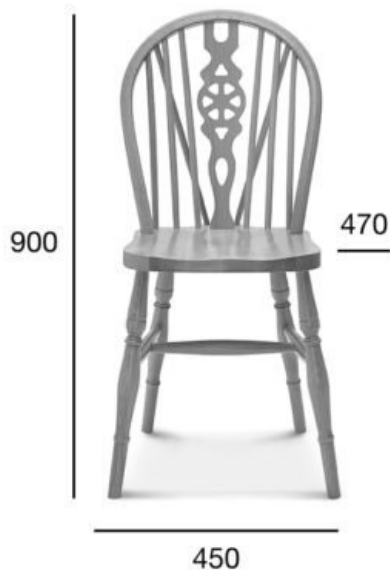

krzesło

## Windsor

Kod produktu: A-372

Windsor to kolekcja składająca się z charakterystycznej formy krzesła i fotela. Ręcznie szlifowane szczeble oparcia odwołują się do dekoracyjnego wzoru ze sklejk. Profilowane nogi, oparcie oraz łączyny nadają kolekcji bardzo rzeźbiarski charakter. To unikalny model, który lubi dominować we wnętrzach.

#meblegiete #famegkolekcje #vintage

POZYCJA	OPCJA A: TWARDE	WARTOŚĆ OPCJA A
Drewno (typ)		buk
Wysokość całkowita (mm)		900
Głębokość całkowita (mm)		470
Szerokość całkowita (mm)		450
Wysokość do siedziska (mm)		460
Waga netto (kg)		5,3
Ilość mebli w kartonie		2
Wymiary kartonu		690x470x1030
Objętość kartonu (m <sup>3</sup> )		0,334
Ładowność mebli (kontener 40')		288