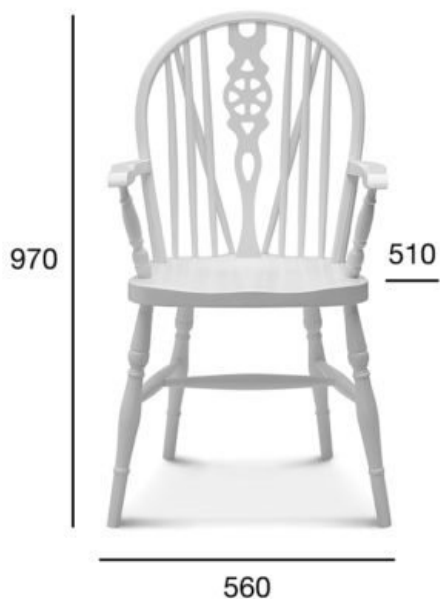

fotel

Windsor

Kod produktu: B-372

Windsor to kolekcja składająca się z charakterystycznej formy krzesła i fotela. Ręcznie szlifowane szczeble oparcia odślaniają dekoracyjny wzór ze sklejki. Profilowane nogi, oparcie oraz łączyny nadają kolekcji bardzo rzeźbiarski charakter. To unikalny model, który lubi dominować we wnętrzach.

#meblegięte #famegkolekcje #vintage

OPCJA A:
TWARDE

POZYCJA

WARTOŚĆ
OPCJA A

Drewno (typ)

buk

Wysokość całkowita (mm)

970

Głębokość całkowita (mm)

510

Szerokość całkowita (mm)

560

Wysokość do siedziska (mm)

460

Wysokość do podłokietników (mm)

665

Waga netto (kg)

7,8

Ilość mebli w kartonie

1

Ilość mebli w kartonie

620x595x960

Zużycie skóry (m²/szt)

0,354