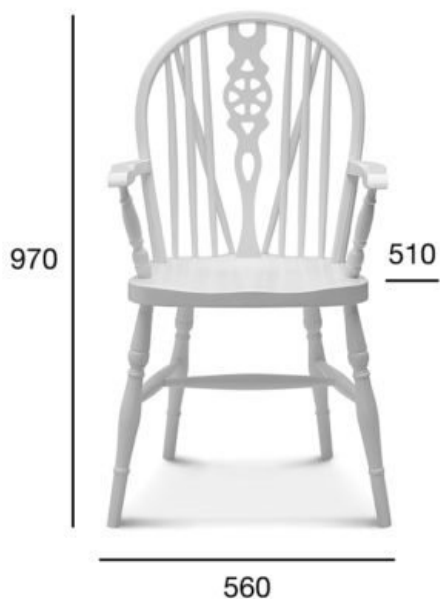

fotel

Windsor

Kod produktu: B-372

Windsor to kolekcja składająca się z charakterystycznej formy krzesła i fotela. Ręcznie szlifowane szczeble oparcia odwołują się do dekoracyjnego wzoru ze sklejk. Profilowane nogi, oparcie oraz łączyny nadają kolekcji bardzo rzeźbiarski charakter. To unikalny model, który lubi dominować we wnętrzach.

#meblegięte #famegkolekcje #vintage

POZYCJA	OPCJA A: TWARDE	WARTOŚĆ OPCJA A
Drewno (typ)		buk
Wysokość całkowita (mm)		970
Głębokość całkowita (mm)		510
Szerokość całkowita (mm)		560
Wysokość do siedziska (mm)		460
Wysokość do podłokietników (mm)		665
Waga netto (kg)		7,8
Ilość mebli w kartonie		1
Ilość mebli w kartonie		620x595x960
Zużycie skóry (m ² /szt)		0,354
Ładowność mebli (kontener 40')		288