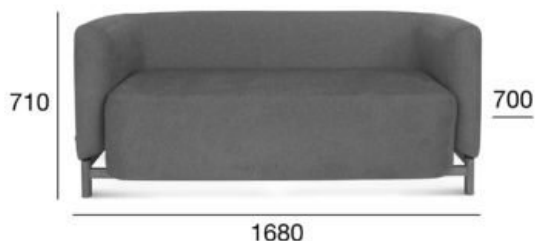

sofa

Polar

Kod produktu: BB-1806

Projekt: MUKA Design Lab

Polar to elegancka sofa o współczesnym charakterze. Zaprojektowana tak, by zapewnić właścicielowi poczucie prywatności i bezpieczeństwa. Idealna do dzielenia powierzchni w pomieszczeniach „open space”. Konstrukcję sofy Polar tworzy formowana sklejka, wygodna pianka oraz wysokiej jakości tapicerka.

#sofa #dizajn

OPCJA:
TAPICEROWANE

POZYCJA

WARTOŚĆ
OPCJA A

Drewno (typ)	buk/dąb
Wysokość całkowita (mm)	710
Głębokość całkowita (mm)	700
Szerokość całkowita (mm)	1680
Wysokość do siedziska (mm)	420
Waga netto (kg)	53
Zużycie tkaniny (mb/szt) dla szerokości tkaniny 1,4 m	6,10/1
Zużycie skóry (m²/szt)	14,1/1
Ilość mebli w kartonie	1
Wymiary kartonu	1800x760x760
Objętość kartonu (m³)	1,00
Ładowność mebli (kontener 40')	40