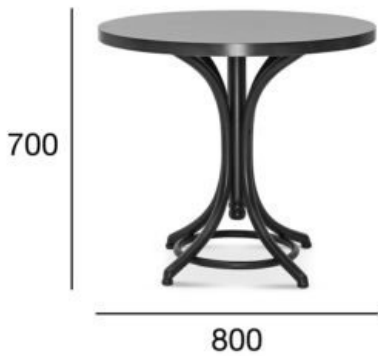

stół

9006

Kod produktu: ST-9006

	OPCJA A: FI 800, BLAT 18MM	OPCJA B: FI 800, BLAT 35MM
POZYCJA	WARTOŚĆ OPCJA A	WARTOŚĆ OPCJA B
Drewno (typ)	buk	buk
Wysokość całkowita (mm)	700	700
Głębokość całkowita (mm)	800	800
Szerokość całkowita (mm)	800	800
Wysokość do oskrzyni (stoły) (mm)	680	680
Waga netto (kg)	11,3	11,3
Wymiary kartonu	820x820x720	820x820x720
Objętość kartonu (m³)	0,480	0,480