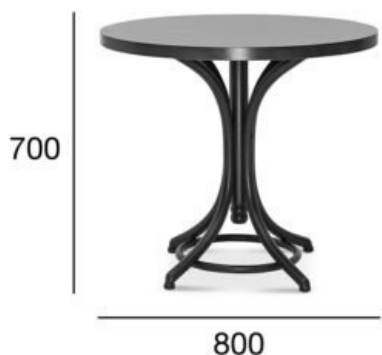

stół

## 9006

Kod produktu: ST-9006

	<b>OPCJA A:</b> FI 800, BLAT 18MM	<b>OPCJA B:</b> FI 800, BLAT 35MM
POZYCJA	WARTOŚĆ OPCJA A	WARTOŚĆ OPCJA B
<b>Drewno (typ)</b>	buk	buk
<b>Wysokość całkowita (mm)</b>	700	700
<b>Głębokość całkowita (mm)</b>	800	800
<b>Szerokość całkowita (mm)</b>	800	800
<b>Wysokość do oskrzyni (stoły) (mm)</b>	680	680
<b>Waga netto (kg)</b>	11,3	11,3
<b>Wymiary kartonu</b>	820x820x720	820x820x720
<b>Objętość kartonu (m<sup>3</sup>)</b>	0,480	0,480