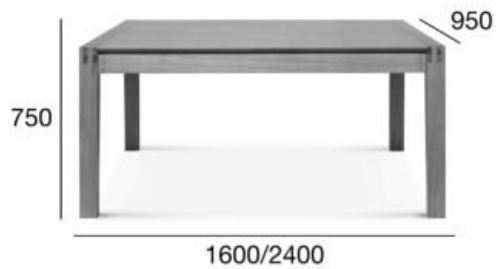

stół

Lennox

Kod produktu: ST-1405

Projekt: STROOG Andrzej Łęckoś

OPCJA A:
ROZKŁADANY

POZYCJA

WARTOŚĆ
OPCJA A

Drewno (typ)

dąb

Wysokość całkowita (mm)

750

Głębokość całkowita (mm)

950

Szerokość całkowita (mm)

1600/2000/2400

Wysokość do oskrzyni (stoły) (mm)

630

Odległość między nogami (stoły) (mm)

830/1440

Waga netto (kg)

65

Wymiary kartonu

1600x980x150 oraz 1050x860x100

FAMEG