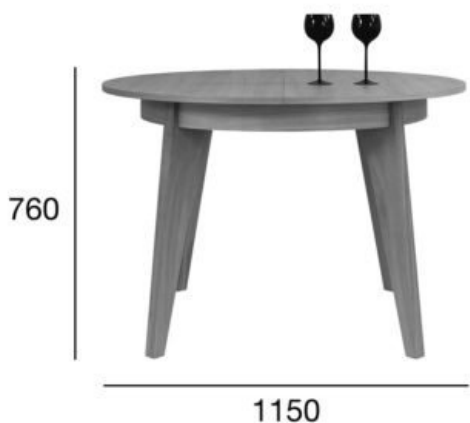

stół

## Senales

Kod produktu: ST-1703

Projekt: STROOG Andrzej Lęckoś

Kolekcja Senales oferuje dwa typy stołów rozkładanych: okrągły i prostokątny. Stabilny, elegancki stół okrągły jest wyposażony w wygodny i praktyczny system rozkładania w zakresie od 1150 mm do 1550 mm. Obrotowy i uchylny wkład 400 mm jest chowany pod blatem stołu. Skośne dębowe nogi stołu nawiązują swoją stylistyką do skośnych nóżek zastosowanych w szafce RTV oraz dwóch komodach: 01 i 05.

**OPCJA A:**  
FI 1150, ROZKŁADANY

POZYCJA

WARTOŚĆ  
OPCJA A

**Drewno (typ)**

dąb

**Wysokość całkowita (mm)**

760

**Głębokość całkowita (mm)**

1150

**Szerokość całkowita (mm)**

1150/1550

**Wysokość do oskrzyni (stoły) (mm)**

650

<b>Odległość między nogami (stoły) (mm)</b>	615
<b>Waga netto (kg)</b>	20
<b>Ilość paczek</b>	1
<b>Wymiary kartonu</b>	1200x1200x170
<b>Objętość kartonu (m<sup>3</sup>)</b>	0,250