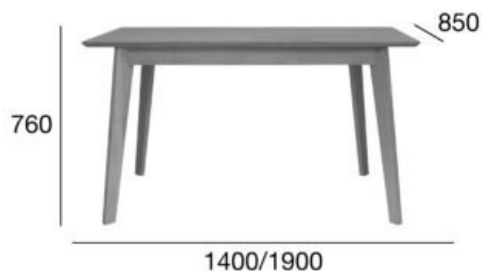

stół

Senales

Kod produktu: ST-1703

Projekt: STROOG Andrzej Łęckoś

Kolekcja Senales oferuje dwa typy stołów rozkładanych: okrągły i prostokątny. Stabilny, elegancki stół okrągły jest wyposażony w wygodny i praktyczny system rozkładania w zakresie od 1150 mm do 1550 mm. Obrotowy i uchylny wkład 400 mm jest chowany pod blatem stołu. Skośne dębowe nogi stołu nawiązują swoją stylistyką do skośnych nóżek zastosowanych w szafce RTV oraz dwóch komodach: 01 i 05.

OPCJA A:
ROZKŁADANY

POZYCJA	WARTOŚĆ OPCJA A
Drewno (typ)	dąb
Wysokość całkowita (mm)	760
Głębokość całkowita (mm)	850
Szerokość całkowita (mm)	1400/1900
Wysokość do oskrzyni (stoły) (mm)	655
Odległość między nogami (stoły) (mm)	668/1050
Waga netto (kg)	39

Ilość paczek	2
Wymiary kartonu	800x200x180,1420x920x180
Objętość kartonu (m ³)	0,259

FAMEG

Fameg Sp. z o. o. ul. 11 Listopada 2 97-500 Radomsko
tel.: **+48 44 682 11 10**, e-mail: **sekretariat@fameg.pl**
<http://www.fameg.pl/>