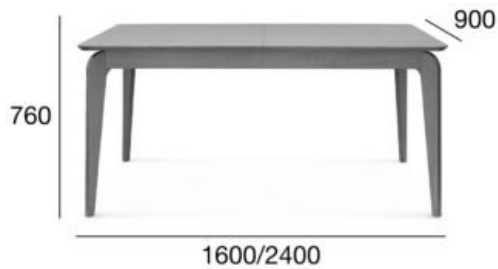

stół

Teba

Kod produktu: ST-1606

Projekt: STROOG Andrzej Łęckoś

OPCJA A:
ROZKŁADANY

POZYCJA

WARTOŚĆ
OPCJA A

Drewno (typ)

dąb

Wysokość całkowita (mm)

760

Głębokość całkowita (mm)

900

Szerokość całkowita (mm)

1600/2000/2400

Wysokość do oskrzyni (stoły) (mm)

648

Odległość między nogami (stoły) (mm)

680/1380

Waga netto (kg)

57

Wymiary kartonu

1730x1020x150, 800x290x190

Objętość kartonu (m³)