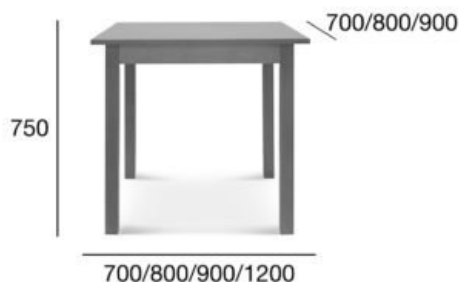

stół

Bar

Kod produktu: ST-9345/2

OPCJA A:
STÓŁ 700X700

OPCJA B:
STÓŁ 800X800

OPCJA C:
STÓŁ 900X900

POZYCJA	WARTOŚĆ OPCJA A	WARTOŚĆ OPCJA B	WARTOŚĆ OPCJA C
Drewno (typ)	buk/dąb	buk/dąb	buk/dąb
Wysokość całkowita (mm)	750	750	750
Głębokość całkowita (mm)	700	800	900
Szerokość całkowita (mm)	700	800	900
Wysokość do oskrzyni (stoły) (mm)	660	660	660
Odległość między nogami (stoły) (mm)	500/500	600/600	700/700
Waga netto (kg)	14	18	22
Wymiary kartonu	720x720x155	820x820x95	920x920x95
Objętość kartonu (m³)	0,080	0,060	0,80