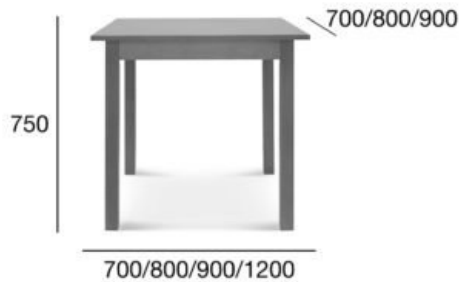

stół

Bar

Kod produktu: ST-9345/2

OPCJA A:
STÓŁ 800X1200

OPCJA B:
STÓŁ 900X1200

| POZYCJA | WARTOŚĆ OPCJA A | WARTOŚĆ OPCJA B |
|---------------------------------------------|--------------------|--------------------|
| Drewno (typ) | buk/dąb | buk/dąb |
| Wysokość całkowita (mm) | 750 | 750 |
| Głębokość całkowita (mm) | 800 | 900 |
| Szerokość całkowita (mm) | 1200 | 1200 |
| Wysokość do oskrzyni (stoły) (mm) | 660 | 660 |
| Odległość między nogami (stoły) (mm) | 600/1000 | 700/1000 |
| Waga netto (kg) | 24 | 30 |
| Wymiary kartonu | 1220x820x95 | 1220x920x95 |
| Objętość kartonu (m³) | 0,10 | 0,10 |