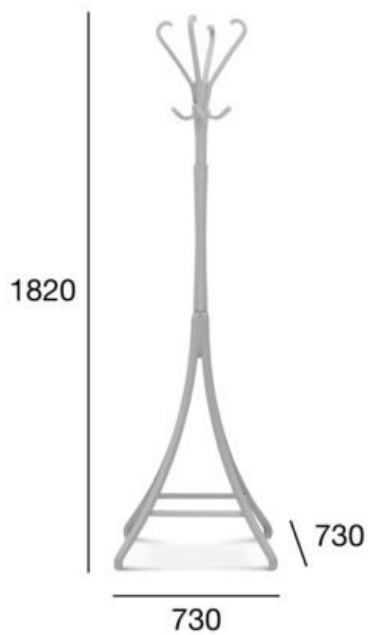

wieszak

0428

Kod produktu: P-0428

Projekt: Charaziak Design

Wieszak wykonany w klasycznej i unikalnej technologii gięcia drewna bukowego. Produkcja wieszaka łączy w sobie wiele sposobów wyginania, dodatkowo wymaga zastosowania i formowania najmniejszych kawałków drewna. Klasyczny wieszak jest pięknym dopełnieniem każdego wnętrza.

#meblegięte #wieszak

OPCJA A:
WIESZAK

POZYCJA

WARTOŚĆ
OPCJA A

Drewno (typ)	buk
Wysokość całkowita (mm)	1820
Głębokość całkowita (mm)	730
Szerokość całkowita (mm)	730
Waga netto (kg)	3,1
Ilość mebli w kartonie	1
Wymiary kartonu	560x525x950
Objętość kartonu (m ³)	0,28
Ładowność mebli (kontener 40')	176