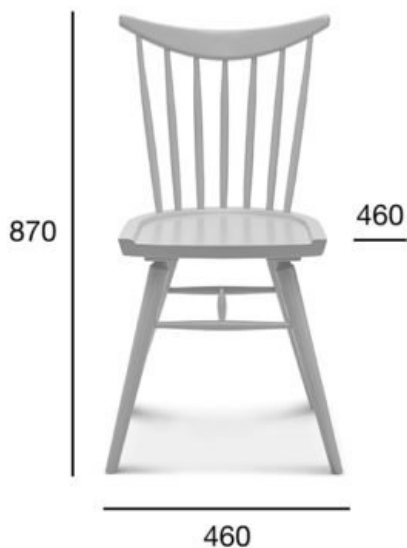

krzesło

## Stick

Kod produktu: A-0537

Stick to klasyczna forma krzesła w stylu vintage. Wygodę siedzenia zapewnia wyprofilowana konstrukcja, smukłe i ręcznie szlifowane szczelnie oparcia z charakterystycznie wygiętą w łuk poprzeczką oraz siedzisko w wyjątkowym kształcie podkowy, z delikatnym otaczającym je rondem. Charakterystyczne, zwężające się ku dołowi nogi i zbieżny przebieg szczelnie nadają krzesłu subtelnych kształtów i wyróżniają je na tle pozostałych mebli w tej gamie.

	<b>OPCJA A:</b> TWARDE	<b>OPCJA B:</b> TAPICEROWANE
POZYCJA	WARTOŚĆ OPCJA A	WARTOŚĆ OPCJA B
<b>Drewno (typ)</b>	buk	buk
<b>Wysokość całkowita (mm)</b>	870	870
<b>Głębokość całkowita (mm)</b>	460	460
<b>Szerokość całkowita (mm)</b>	460	460
<b>Wysokość do siedziska (mm)</b>	450	485
<b>Waga netto (kg)</b>	4,9	5,9
<b>Zużycie tkaniny (mb/szt) dla szerokości tkaniny 1,4 m</b>		0,46/3
<b>Zużycie skóry (m<sup>2</sup>/szt)</b>		0,83/3
<b>Ilość mebli w kartonie</b>	2	2
<b>Wymiary kartonu</b>	690x470x1030	690x470x1030
<b>Objętość kartonu (m<sup>3</sup>)</b>	0,334	0,334