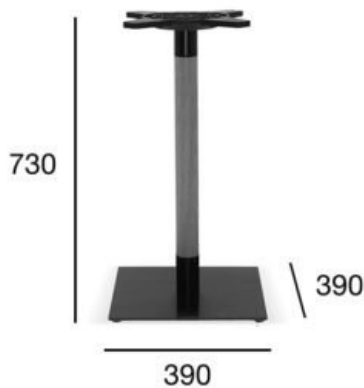

podstawa stołu

basic

Kod produktu: ST-1913/2

metalowa podstawa + drewno bukowe/dębowe
maksymalny rozmiar blatu 800×800
krzyżak w podstawie wykonany jest z tworzywa sztucznego

METALOWA PODSTAWA + DREWNO BUKOWE/DĘBOWE
MAKSYMALNY ROZMIAR BLATU 800X800

OPCJA A:
MAKSYMALNY ROZMIAR BLATU 800X800

POZYCJA

WARTOŚĆ
OPCJA A

Drewno (typ)

buk/dąb

Wysokość całkowita (mm)

730

Głębokość całkowita (mm)

390

Szerokość całkowita (mm)

390

Waga netto (kg)

14,5