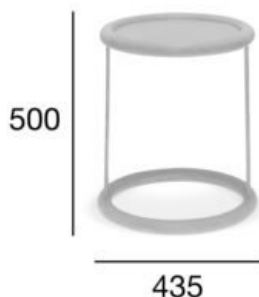

**OPCJA A:**  
STOLIK

POZYCJA

WARTOŚĆ  
OPCJA A**Drewno (typ)**

buk

**Wysokość całkowita (mm)**

500

**Głębokość całkowita (mm)**

435

**Szerokość całkowita (mm)**

435

**Waga netto (kg)**

3,5

**Ilość mebli w kartonie**

1

**Wymiary kartonu**

480x480x650