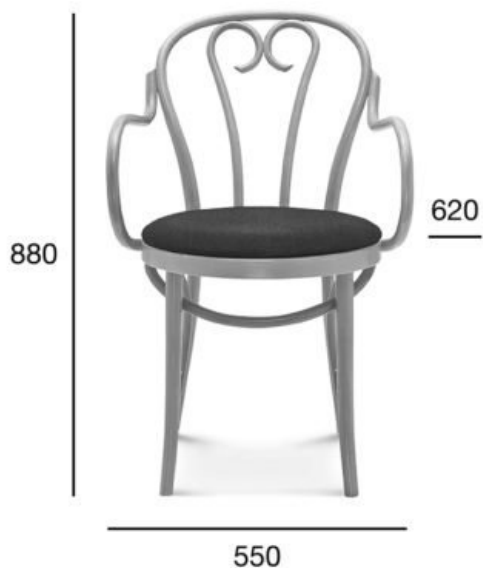

fotel

16

Kod produktu: B-16

	OPCJA A: TWARDE	OPCJA B: TAPICEROWANE
POZYCJA	WARTOŚĆ OPCJA A	WARTOŚĆ OPCJA B
Drewno (typ)	buk	buk
Wysokość całkowita (mm)	880	880
Głębokość całkowita (mm)	620	620
Szerokość całkowita (mm)	550	550
Wysokość do siedziska (mm)	460	490
Wysokość do podłokietników (mm)	700	700
Waga netto (kg)	5,3	5,3
Zużycie tkaniny (mb/szt) dla szerokości tkaniny 1,4 m		0,55/2
Zużycie skóry (m²/szt)		0,99/2
Ilość mebli w kartonie	1	1
Wymiary kartonu	620x595x960	620x595x960

Objętość kartonu (m³)

0,354

0,354

Ładowność mebli (kontener 40')

114

114

FAMEG

Fameg Sp. z o. o. ul. 11 Listopada 2 97-500 Radomsko
tel.: **+48 44 682 11 10**, e-mail: **sekretariat@fameg.pl**
<http://www.fameg.pl/>