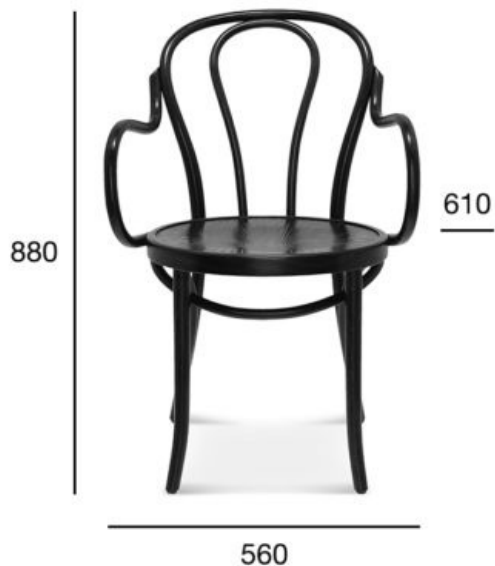

fotel

18

Kod produktu: B-18

	OPCJA A: TWARDE	OPCJA B: TAPICEROWANE	OPCJA C: WYPLATANE
POZYCJA	WARTOŚĆ OPCJA A	WARTOŚĆ OPCJA B	WARTOŚĆ OPCJA C
Drewno (typ)	buk	buk	buk
Wysokość całkowita (mm)	880	880	880
Głębokość całkowita (mm)	610	610	610
Szerokość całkowita (mm)	560	560	560
Wysokość do siedziska (mm)	460	490	460
Wysokość do podłokietników (mm)	695	695	695
Waga netto (kg)	3,5	3,5	3,5
Zużycie tkaniny (mb/szt) dla szerokości tkaniny 1,4 m		0,55/2	
Zużycie skóry (m²/szt)		0,99/2	
Ilość mebli w kartonie	1	1	1
Wymiary kartonu	620x595x960	620x595x960	620x595x960

Objętość kartonu (m ³)	0,354	0,354	0,354
Ładowność mebli (kontener 40')	114	114	114

FAMEG

Fameg Sp. z o. o. ul. 11 Listopada 2 97-500 Radomsko
tel.: **+48 44 682 11 10**, e-mail: **sekretariat@fameg.pl**
<http://www.fameg.pl/>