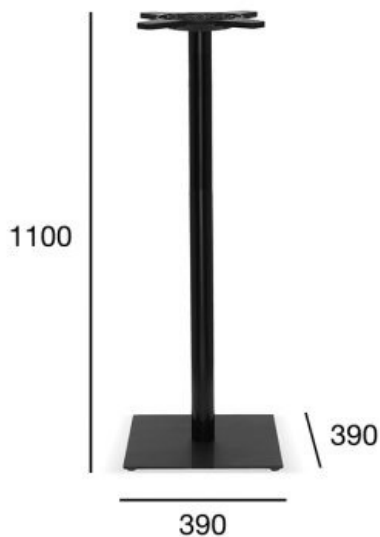

podstawa stołu_barowa

basic

Kod produktu: STB-1913/1

metalowa podstawa_barowa
maksymalny rozmiar blatu 600×600
krzyżak w podstawie wykonany jest z tworzywa sztucznego

METALOWA PODSTAWA_BAROWA
MAKSYMALNY ROZMIAR BLATU 600X600

OPCJA A:
MAKSYMALNY ROZMIAR BLATU 600X600

POZYCJA	WARTOŚĆ OPCJA A
Wysokość całkowita (mm)	1100
Głębokość całkowita (mm)	390
Szerokość całkowita (mm)	390
Waga netto (kg)	16,6