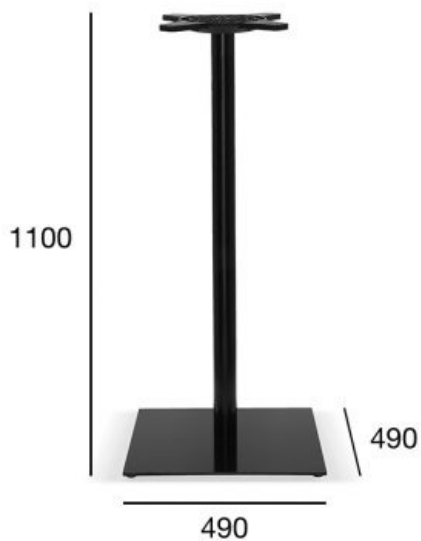

podstawa stołu_barowa

basic

Kod produktu: STB-1914/1

metalowa podstawa_barowa
maksymalny rozmiar blatu 700×700
krzyżak w podstawie wykonany jest z tworzywa sztucznego

METALOWA PODSTAWA_BAROWA
MAKSYMALNY ROZMIAR BLATU 700X700

OPCJA A:
MAKSYMALNY ROZMIAR BLATU 700X700

POZYCJA	WARTOŚĆ OPCJA A
Wysokość całkowita (mm)	1100
Głębokość całkowita (mm)	490
Szerokość całkowita (mm)	490
Waga netto (kg)	20,6