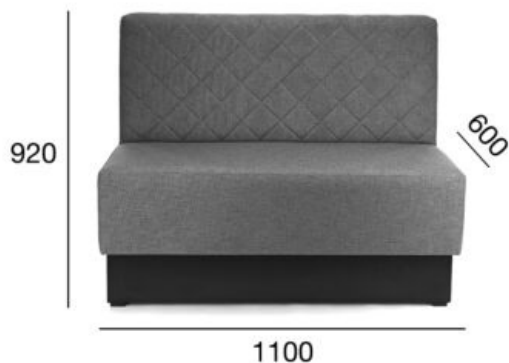

sofa

## Link

Kod produktu: S-2005

Link to mała, zgrabna sofka do siedzenia, którą można dowolnie zaaranżować przestrzeń. Elastyczne siedzisko na sprężynach, 3 rodzaje wykończeń oparcia – gładkie lub z dekoracyjnymi przeszyciami w pionowe pasy czy kratkę oraz tkaninowe panele pozwalają stworzyć różnorodną, ciekawą i indywidualną kompozycję. Znakomicie sprawdzi się w restauracjach i hotelach.

	<b>OPCJA A:</b> S-2005 - TAPICEROWANA - BEZ PRZESZYĆ	<b>OPCJA B:</b> S-2005/1 - TAPICEROWANA - PRZESZYCIA PIONOWE	<b>OPCJA C:</b> S-2005/2 - TAPICEROWANA - PRZESZYCIA W KRATKĘ
POZYCJA	WARTOŚĆ OPCJA A	WARTOŚĆ OPCJA B	WARTOŚĆ OPCJA C
<b>Wysokość całkowita (mm)</b>	920	920	920
<b>Głębokość całkowita (mm)</b>	600	600	600
<b>Szerokość całkowita (mm)</b>	1100	1100	1100
<b>Waga netto (kg)</b>	38	38	38
<b>Wysokość do siedziska (mm)</b>	450	450	450
<b>Zużycie tkaniny (mb/szt) dla szerokości tkaniny 1,4 m</b>	3,10/1	3,10/1	3,10/1
<b>Zużycie skóry (m<sup>2</sup>/szt)</b>	7,20/1	7,20/1	7,20/1
<b>Ilość mebli w kartonie</b>	1	1	1