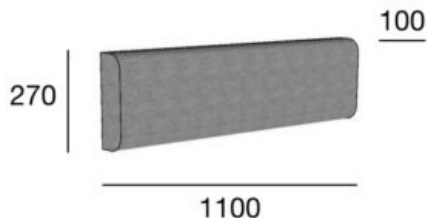

panel

Link

Kod produktu: D-2005

Panel dedykowany do sofki Link S-2005. Posiada 3 rodzaje wykończenia: gładki oraz 2 rodzaje dekoracyjnych przeszyc: pionowe pasy oraz kratka. Przy pomocy panelu można zbudować dowolną wysokość zabudowy ścianki i stworzyć dekoracyjną kompozycję.

	OPCJA A: D-2005 - TAPICEROWANY - BEZ PRZESZYĆ	OPCJA B: D-2005/1 - TAPICEROWANY - PRZESZYCIA PIONOWE	OPCJA C: D-2005/2 - TAPICEROWANY - PRZESZYCIA W KRATKĘ
POZYCJA	WARTOŚĆ OPCJA A	WARTOŚĆ OPCJA B	WARTOŚĆ OPCJA C
Wysokość całkowita (mm)	270	270	270
Głębokość całkowita (mm)	100	100	100
Szerokość całkowita (mm)	1100	1100	1100
Waga netto (kg)	5	5	5
Zużycie tkaniny (mb/szt) dla szerokości tkaniny 1,4 m	1,15/2	1,15/2	1,15/2
Zużycie skóry (m²/szt)	2,10/2	2,10/2	2,10/2
Ilość mebli w kartonie	1	1	1