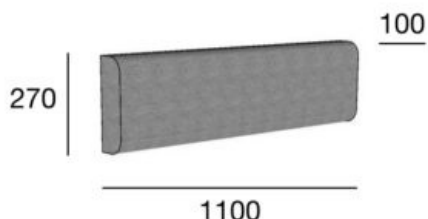

## Link

Kod produktu: D-2005

Panel dedykowany do sofki Link S-2005. Posiada 3 rodzaje wykończenia: gładki oraz 2 rodzaje dekoracyjnych przeszyc: pionowe pasy oraz kratka. Przy pomocy panelu można zbudować dowolną wysokość zabudowy ścianki i stworzyć dekoracyjną kompozycję.

	<b>OPCJA A:</b> D-2005 - TAPICEROWANY - BEZ PRZESZYĆ	<b>OPCJA B:</b> D-2005/1 - TAPICEROWANY - PRZESZYCIA PIONOWE	<b>OPCJA C:</b> D-2005/2 - TAPICEROWANY - PRZESZYCIA W KRATKĘ
POZYCJA	WARTOŚĆ OPCJA A	WARTOŚĆ OPCJA B	WARTOŚĆ OPCJA C
<b>Wysokość całkowita (mm)</b>	270	270	270
<b>Głębokość całkowita (mm)</b>	100	100	100
<b>Szerokość całkowita (mm)</b>	1100	1100	1100
<b>Waga netto (kg)</b>	5	5	5
<b>Zużycie tkaniny (mb/szt) dla szerokości tkaniny 1,4 m</b>	1,15/2	1,15/2	1,15/2
<b>Zużycie skóry (m<sup>2</sup>/szt)</b>	2,10/2	2,10/2	2,10/2
<b>Ilość mebli w kartonie</b>	1	1	1