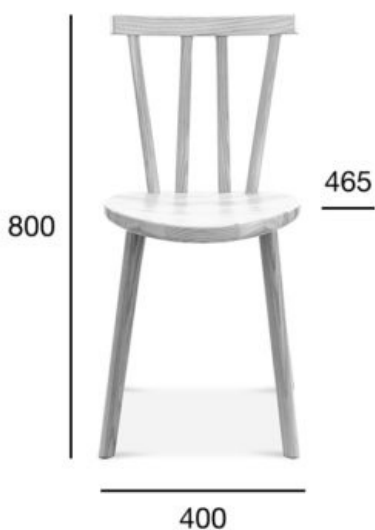

krzesło

Juve

Kod produktu: A-2003

Projekt: STROOG Andrzej Lęckoś

Juve jest współczesną interpretacją tradycyjnego, słynnego patyczaka. Siedzisko wykonane z litego drewna, mocne tralki w oparciu i geometria nóg tworzą nie tylko świetny efekt estetyczny, ale również zapewniają dobre wsparcie lędźwiowe. Ta prosta, uczciwa forma wzorowana jest nie tylko na klasycznych formach patyczaków, ale również na tradycyjnych, rzemieślniczych formach stolarskich – wytrzymałych i długowiecznych.

	OPCJA A: TWARDE
POZYCJA	WARTOŚĆ OPCJA A
Drewno (typ)	buk/jesion
Wysokość całkowita (mm)	800
Głębokość całkowita (mm)	465
Szerokość całkowita (mm)	400
Wysokość do siedziska (mm)	460
Waga netto (kg)	4,2/3,2
Ilość mebli w kartonie	2
Wymiary kartonu	590x440x1000
Objętość kartonu (m³)	0,260
Ładowność mebli (kontener 40')	