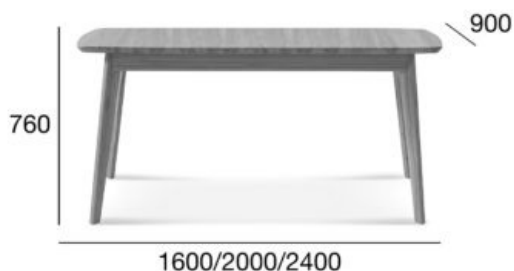

stół

## Carmen

Kod produktu: ST-2127

Projekt: STROOG Andrzej Łęckoś

Stół Carmen jest propozycją dla współczesnych wnętrz utrzymanych w tradycyjnej stylistyce, stąd zastosowanie drewna dębowego. Posiada proste, solidne formy w klasycznych połączeniach stolarskich.

### OPCJA A:

STÓŁ 900X1600/2000/2400 ROZKŁADANY

POZYCJA	WARTOŚĆ OPCJA A
Drewno (typ)	dąb
Wysokość całkowita (mm)	760
Głębokość całkowita (mm)	900
Szerokość całkowita (mm)	1600/2000/2400
Wysokość do oskrzyni (stoły) (mm)	640
Odległość między nogami (stoły) (mm)	500/1240
Waga netto (kg)	55,1
Wymiary kartonu	820x820x130, 1640x940x135
Objętość kartonu (m <sup>3</sup> )	0,296