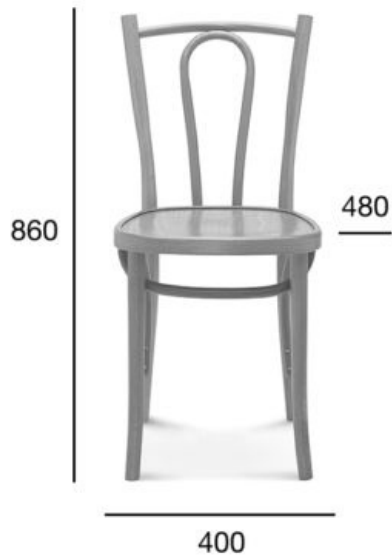

krzesło

## 56

Kod produktu: A-56

	<b>OPCJA A:</b> TWARDE	<b>OPCJA B:</b> TAPICEROWANE
POZYCJA	WARTOŚĆ OPCJA A	WARTOŚĆ OPCJA B
<b>Drewno (typ)</b>	buk	buk
<b>Wysokość całkowita (mm)</b>	860	860
<b>Głębokość całkowita (mm)</b>	480	480
<b>Szerokość całkowita (mm)</b>	400	400
<b>Wysokość do siedziska (mm)</b>	460	460
<b>Waga netto (kg)</b>	3,3	3,3
<b>Zużycie tkaniny (mb/szt) dla szerokości tkaniny 1,4 m</b>		0,50/3
<b>Zużycie skóry (m<sup>2</sup>/szt)</b>		0,90/3
<b>Ilość mebli w kartonie</b>	2	2
<b>Wymiary kartonu</b>	590x440x1000	590x440x1000
<b>Objętość kartonu (m<sup>3</sup>)</b>	0,260	0,260