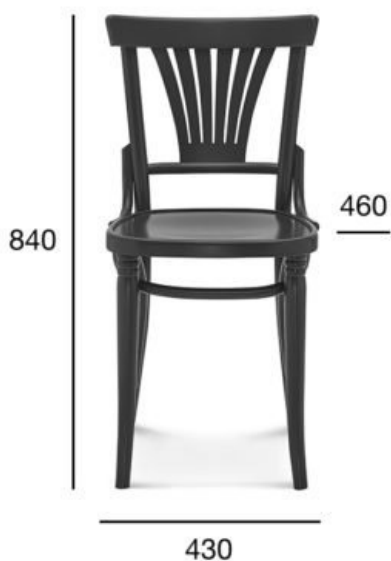

krzesło

8223

Kod produktu: A-8223

	OPCJA A: TWARDE	OPCJA B: TAPICEROWANE
POZYCJA	WARTOŚĆ OPCJA A	WARTOŚĆ OPCJA B
Drewno (typ)	buk	buk
Wysokość całkowita (mm)	840	840
Głębokość całkowita (mm)	460	460
Szerokość całkowita (mm)	430	430
Wysokość do siedziska (mm)	460	460
Waga netto (kg)	3,8	3,8
Zużycie tkaniny (mb/szt) dla szerokości tkaniny 1,4 m		0,50/3
Zużycie skóry (m²/szt)		0,90/3
Ilość mebli w kartonie	2	2
Wymiary kartonu	590x440x1000	590x440x1000
Objętość kartonu (m³)	0,260	0,260