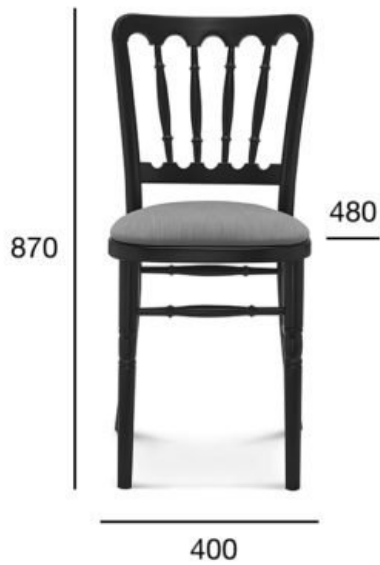

krzesło

9607

Kod produktu: A-9607

	OPCJA A: TWARDE	OPCJA B: TAPICEROWANE
POZYCJA	WARTOŚĆ OPCJA A	WARTOŚĆ OPCJA B
Drewno (typ)	buk	buk
Wysokość całkowita (mm)	870	870
Głębokość całkowita (mm)	480	480
Szerokość całkowita (mm)	400	400
Wysokość do siedziska (mm)	490	490
Sztaplowanie (szt)	6	6
Waga netto (kg)	4,5	4,5
Zużycie tkaniny (mb/szt) dla szerokości tkaniny 1,4 m		0,50/3
Zużycie skóry (m²/szt)		0,90/3
Ilość mebli w kartonie	2	2
Wymiary kartonu	600x440x1060	600x440x1060