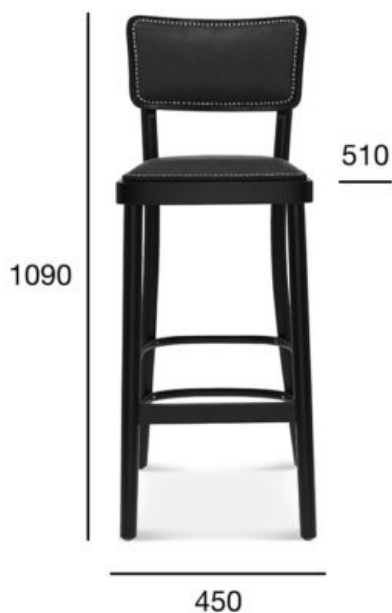

stołek barowy

Novo

Kod produktu: BST-9610/6

Novo to prosta i klasyczna kolekcja krzesel, foteli i stołków barowych, szczególnie ceniona w kawiarniach i restauracjach z powodu wytrzymałej konstrukcji oraz niskiej ceny. Kolekcję wykonaną z drewna bukowego można uzupełnić dekoracyjnymi pinezkami, które podkreślą tapicerowane siedzisko i oparcie (modele A-9610/6, B-9610/6 oraz BST-9610/6).

OPCJA A:

TAPICEROWANY_WYSOKI/NISKI

POZYCJA	WARTOŚĆ OPCJA A
Drewno (typ)	buk
Wysokość całkowita wysokiego/niskiego (mm)	1090/950
Głębokość całkowita (mm)	510
Szerokość całkowita (mm)	450
Wysokość do siedziska wysokiego/niskiego (mm)	780/640
Waga netto wysokiego/niskiego (kg)	8,8/8,3
Zużycie tkaniny (mb/szt) dla szerokości tkaniny 1,4 m	0,78/3
Zużycie skóry (m ² /szt)	1,50/3
Ilość mebli w kartonie	1
Wymiary kartonu	540x500x1170
Objętość kartonu (m ³)	0,316