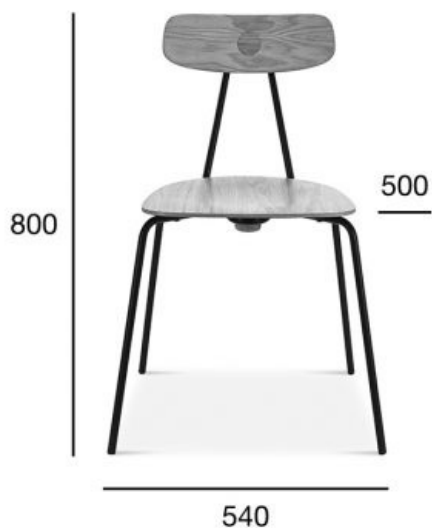

krzesło

Skool

Kod produktu: AM-2121

Projektant: BUCK.STUDIO

Krzesło SKOOL łączy w sobie nowoczesny design z solidnością i funkcjonalnością. Projektant skupił się na harmonijnym połączeniu drewna i metalu, dzięki czemu powstał mebel, który jest zarówno praktyczny, solidny, jak i wizualnie intrygujący. Zastosowanie wysokiej jakości drewna zapewnia trwałość i przyjemne doznania użytkowe. Drewno nadaje meblowi ciepła i naturalności, tworząc atmosferę sprzyjającą relaksowi i pracy. Solidna konstrukcja metalowa gwarantuje stabilność i długowieczność, co sprawia, że krzesło doskonale sprawdzi się w przestrzeniach zarówno komercyjnych, jak i domowych. Idealne do nowoczesnych przestrzeni biurowych, kawiarni i przytulnych domowych jadalni.

	OPCJA A: TWARDE	OPCJA B: TAPICEROWANE
POZYCJA	WARTOŚĆ OPCJA A	WARTOŚĆ OPCJA B
Drewno (typ)	buk/dąb	buk/dąb
Wysokość całkowita (mm)	800	800
Głębokość całkowita (mm)	500	500
Szerokość całkowita (mm)	540	540
Wysokość do siedziska (mm)	470	480
Waga netto (kg)	4	4,2
Zużycie tkaniny (mb/szt) dla szerokości tkaniny 1,4 m		0,45/3
Zużycie skóry (m²/szt)		0,81/3
Ilość mebli w kartonie	1	1
Wymiary kartonu	680x560x980	680x560x980
Objętość kartonu (m³)	0,298	0,298